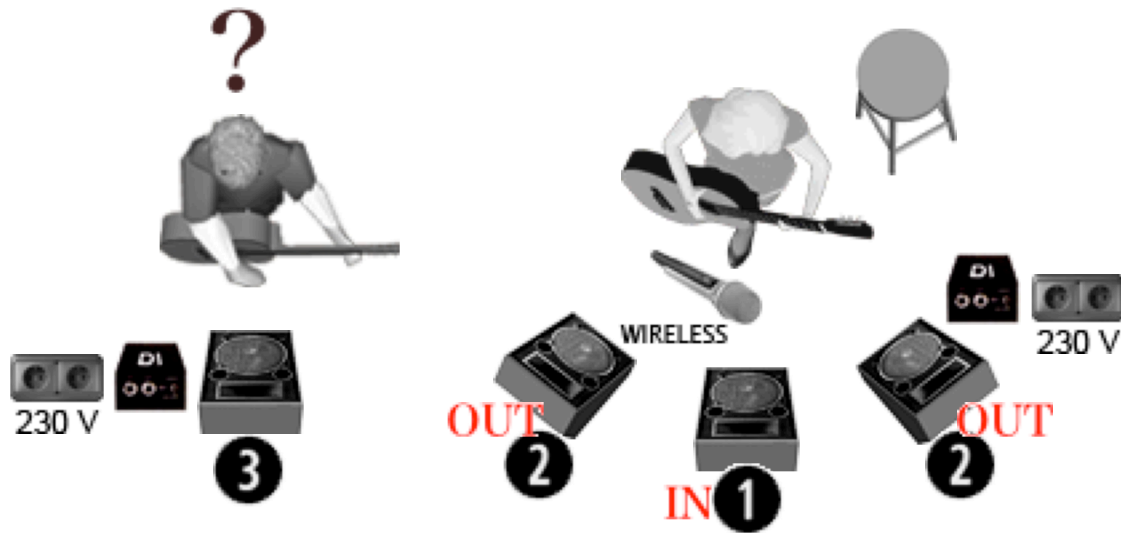

ORKA SOLO

INPUT :

1. ACC - DI
1. split
2. V ORKA - W.L (UR-4D) !!!
2. split
3. ACC GUEST
3. split

4. VOC GUEST

4. split

OUTPUT :

1. ORKA IN
2. ORKA OUT
3. GUEST
- 4.
- 5.
6. REV HALL
7. REV PLATE
8. DLY

+972-50-3710000
oz.girafi@gmail.com